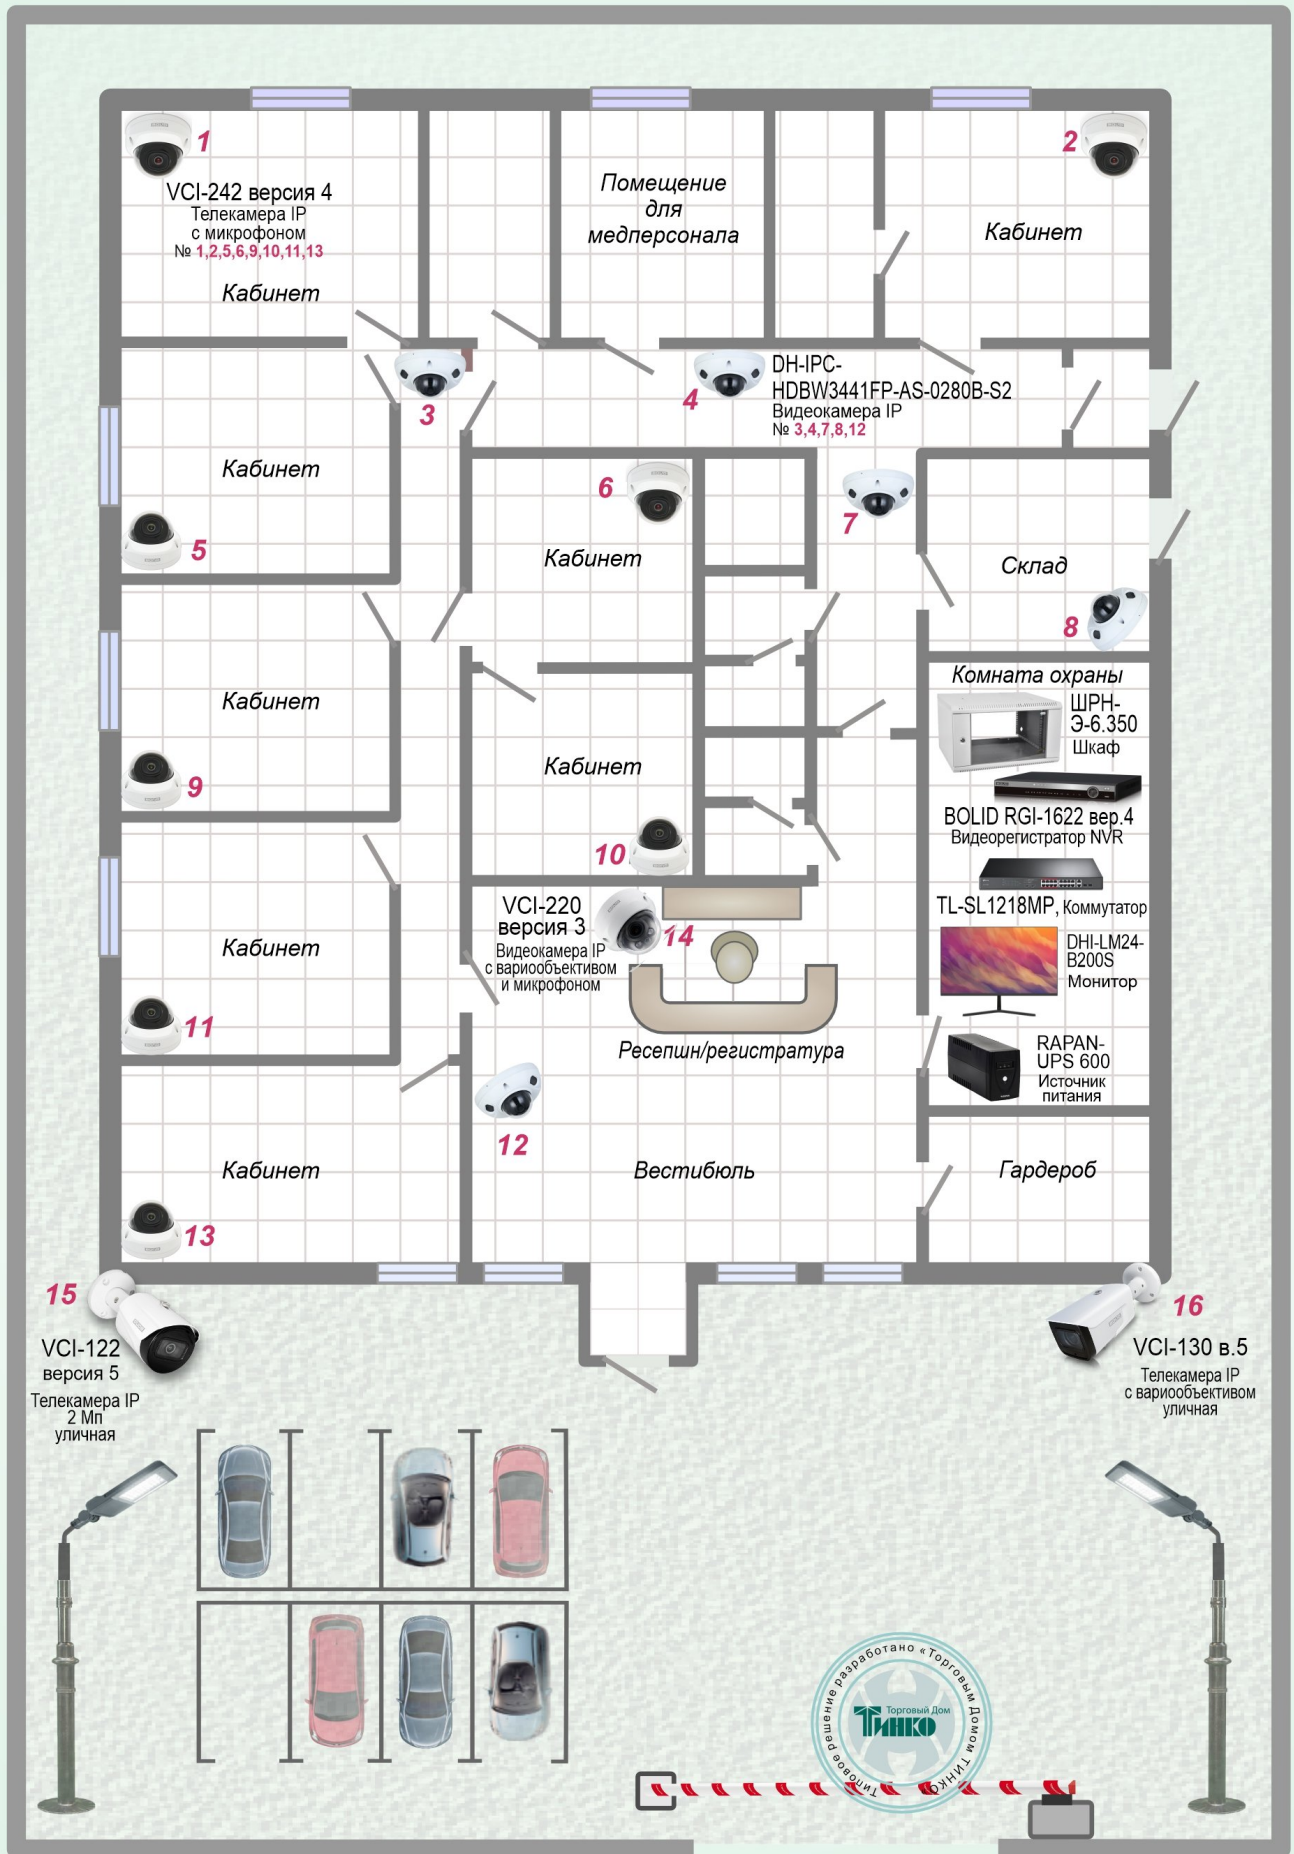

Схема установки видеоборудования для охраны медицинского центра