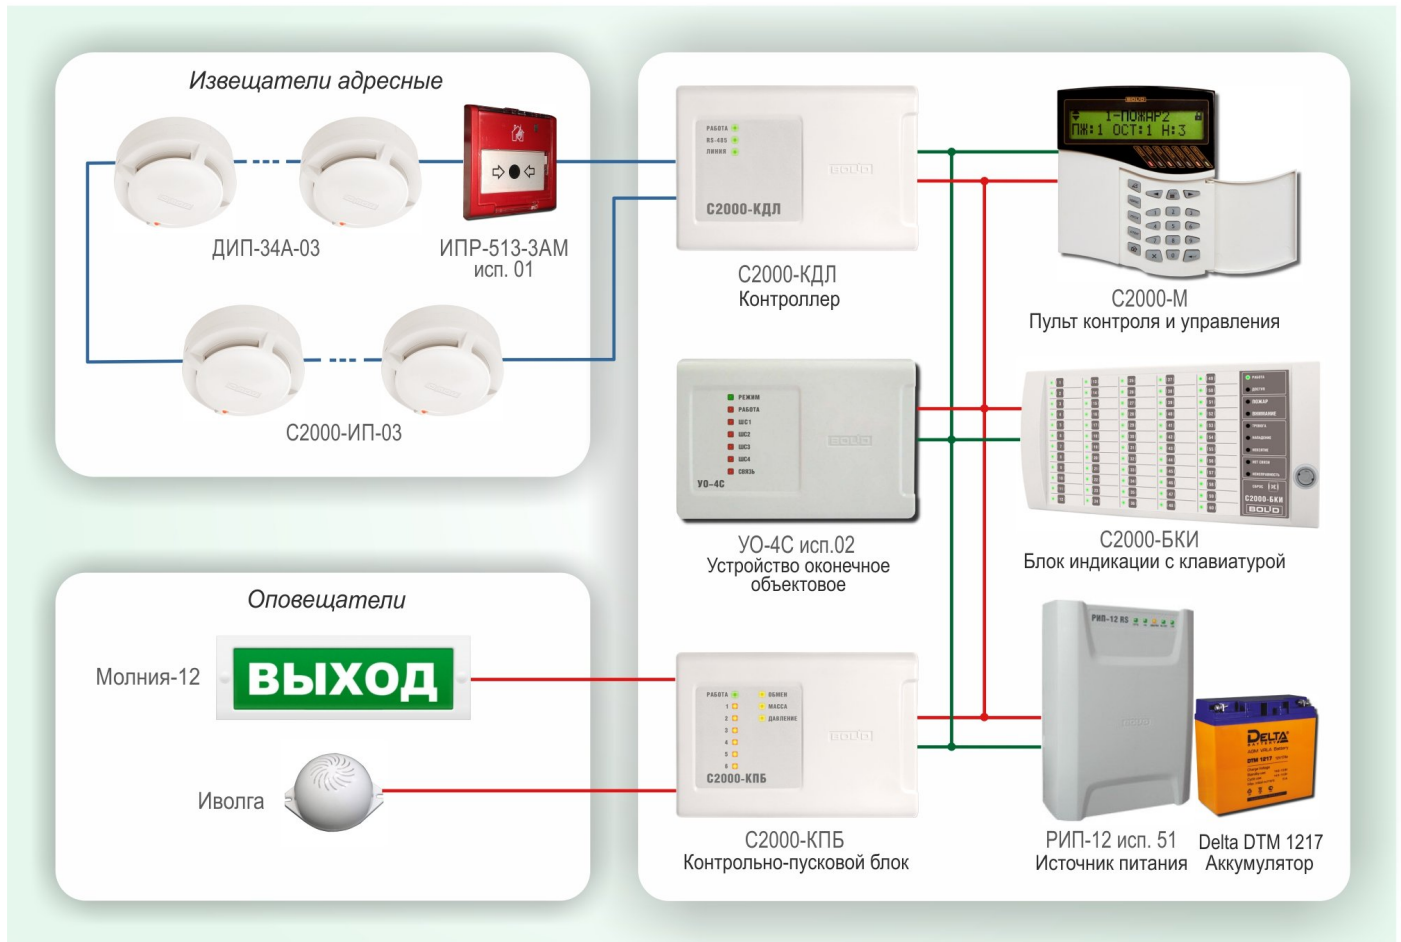

# Пожарная сигнализация для небольшого объекта с использованием оборудования НВП «БОЛИД»

## Типовое решение: ОПС-004

Типовое решение автономной охраны небольшого объекта реализовано на построении системы пожарной сигнализации (СПС) с использованием оборудования НВП «БОЛИД». Это интеллектуальная адресно-аналоговая система, которая позволяет быстро обнаружить возгорание и точно определить его место, — что предоставляет преимущество в тушении пожара на ранней стадии и обеспечивает его ликвидацию без существенного материального ущерба.

### Достоинства

- система устойчива к таким неисправностям в шлейфе сигнализации, как обрыв или короткое замыкание
- РИП-12 исп. 51 взаимодействует с пультом "С2000М", передает данные и получает команды управления по интерфейсу RS-485
- стоимость данной адресно-аналоговой СПС сопоставима со стоимостью традиционной пороговой неадресной системы (наименее эффективной и надежной)

Схема построения системы пожарной сигнализации