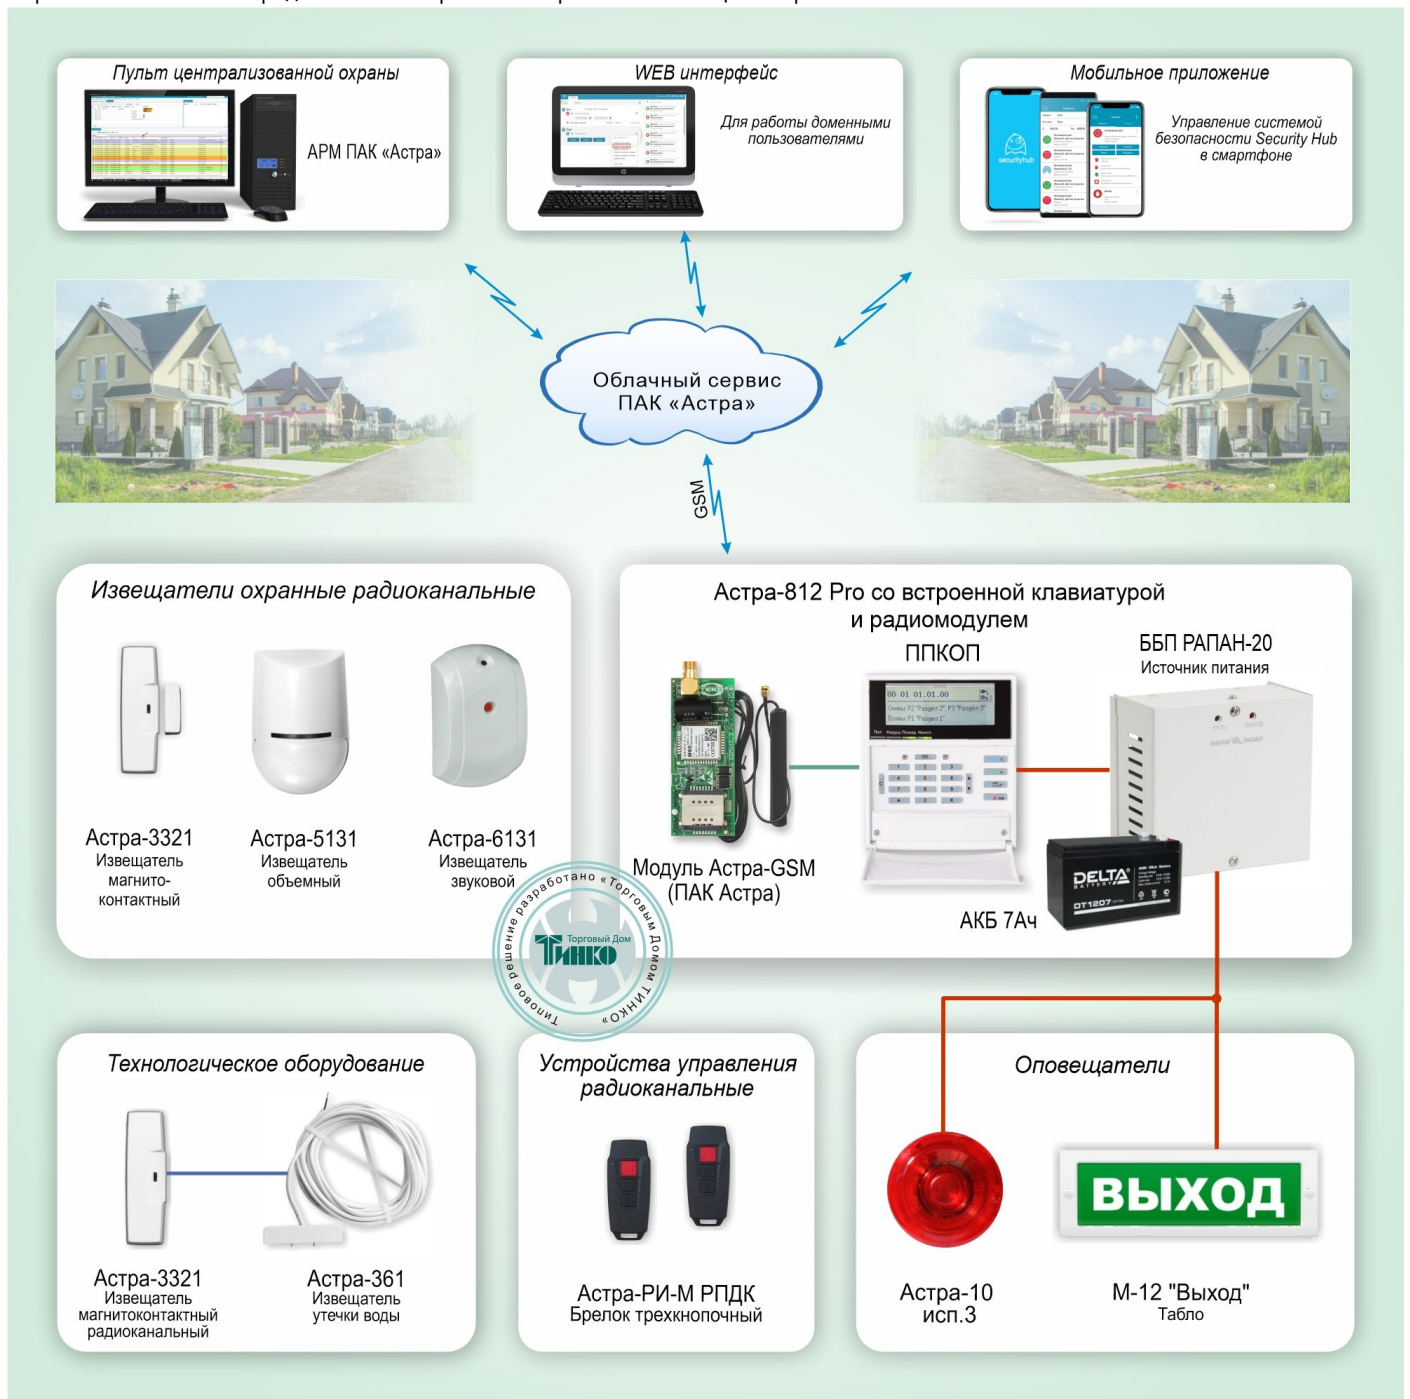

Типовое решение: ОПС-003

Предлагаемое типовое решение автономной охраны небольшого объекта (загородный дом, небольшой магазин или офис) основано на радиосистеме охранно-пожарной сигнализации АСТРА-РИ-М (компания «ТЕКО»).

Достоинства

- монтаж системы не требует прокладки проводов для охранно-пожарных шлейфов
- управление режимами работы системы ОПС осуществляется с помощью клавиатуры, ключа ТМ, радиоканальных брелков или управляющих SMS
- оповещение о тревожных событиях может осуществляться по GSM каналу в виде SMS и голосовых сообщений на сотовый телефон пользователя
- обнаружение утечки воды и передача извещения «Тревога». При падении уровня воды датчик утечки воды самовосстанавливается

Охрана объекта на базе радиосистемы охранно-пожарной сигнализации Астра-РИ-М