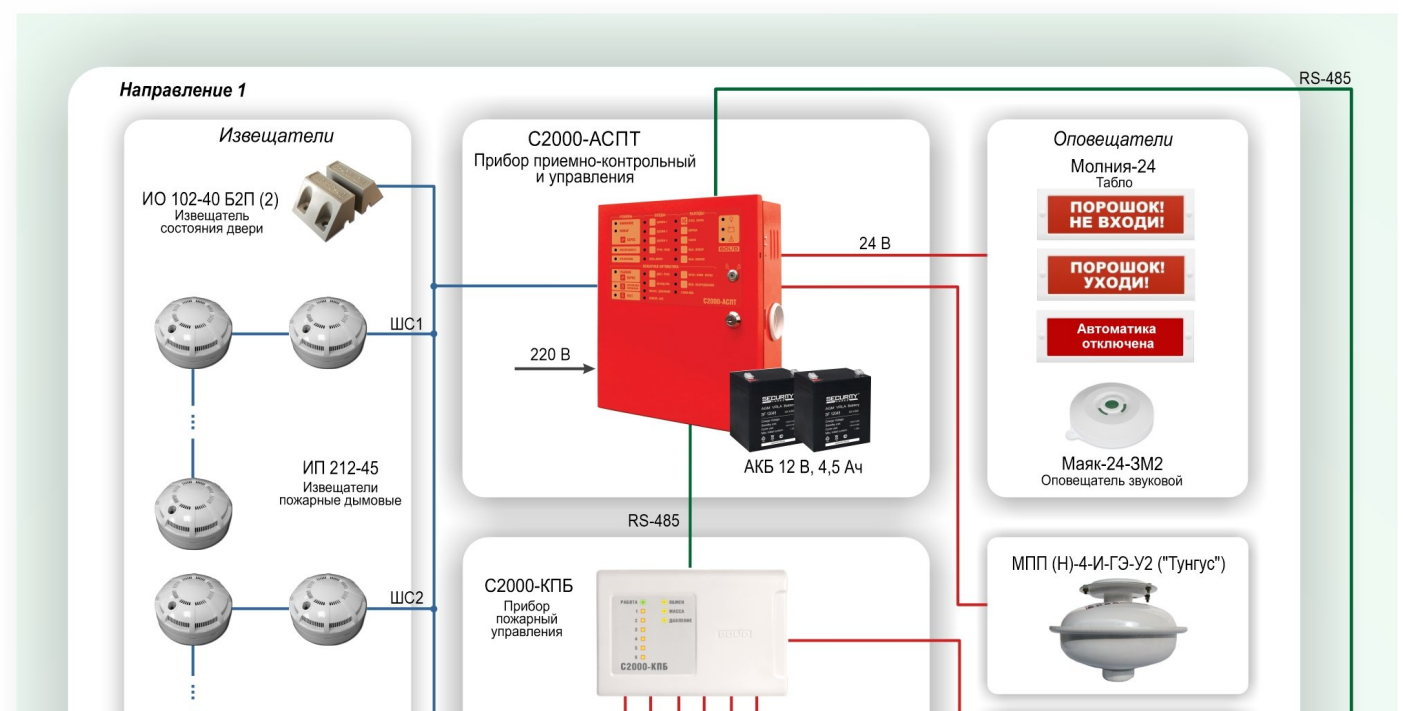

К внутренним RS-485 интерфейсам прибора подключаются блоки расширения пусковых цепей С2000-КПБ (до 97), позволяющие увеличить количество пусковых цепей или зон пожаротушения.

С2000-КПБ осуществляют контроль исправности пусковых цепей в дежурном режиме и активацию модулей пожаротушения в случае тушения пожара.

Сработка модулей происходит при срабатывании пожарных дымовых извещателей ИП 212-45 или устройства ручного пуска УДП 513-3М, включенных в пожарные шлейфы прибора С2000-АСПТ. Извещатели состояния двери ИО 102-40 Б2П (2) позволяют блокировать запуск при входе/выходе из помещения. Кнопка ручного пуска позволяет дистанционно активировать режим запуска пожаротушения.

Приборы С2000-АСПТ, отвечающие за защиту каждого направления, объединяются интерфейсом RS-485 с приборами, размещёнными на посту охраны (пульт, блок индикации).

Система порошкового пожаротушения рекомендуется для защиты:

Схема построения системы защиты объекта

1 ... 4

RS-485

Направление 4

Извещатели

ИО 102-40 Б2П (2)
Извещатель состояния двери

ЩС1

ИП 212-45
Извещатели пожарные дымовые