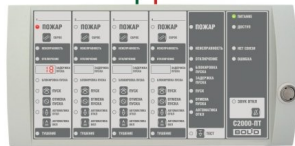

C2000-ПТ
Блок индикации