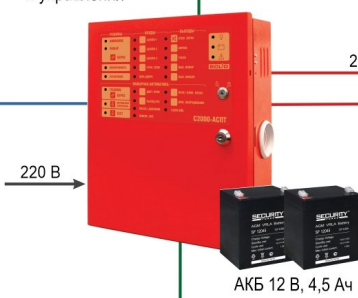

Направление 4

Извещатели

ИО 102-40 Б2П (2)
Извещатель состояния двери

ЩС1

ИП 212-45
Извещатели пожарные дымовые

ЩС2

УДП 513-ЗМ
Устройство дистанционного пуска

C2000-АСПТ
Прибор приемно-контрольный и управления

220 В

24 В

АКБ 12 В, 4,5 Ач

RS-485

Оповещатели

Молния-24
Таблю

**ПОРОШОК!
НЕ ВХОДИ!**

**ПОРОШОК!
УХОДИ!**

**Автоматика
отключена**

Маяк-24-3М2
Оповещатель звуковой

МПП (Н)-4-И-ГЗ-У2 ('Тунгус')

РИП-24 исп. 04
Источник питания

АКБ 12 В, 4,5 Ач

C2000-КПБ
Прибор пожарный управления