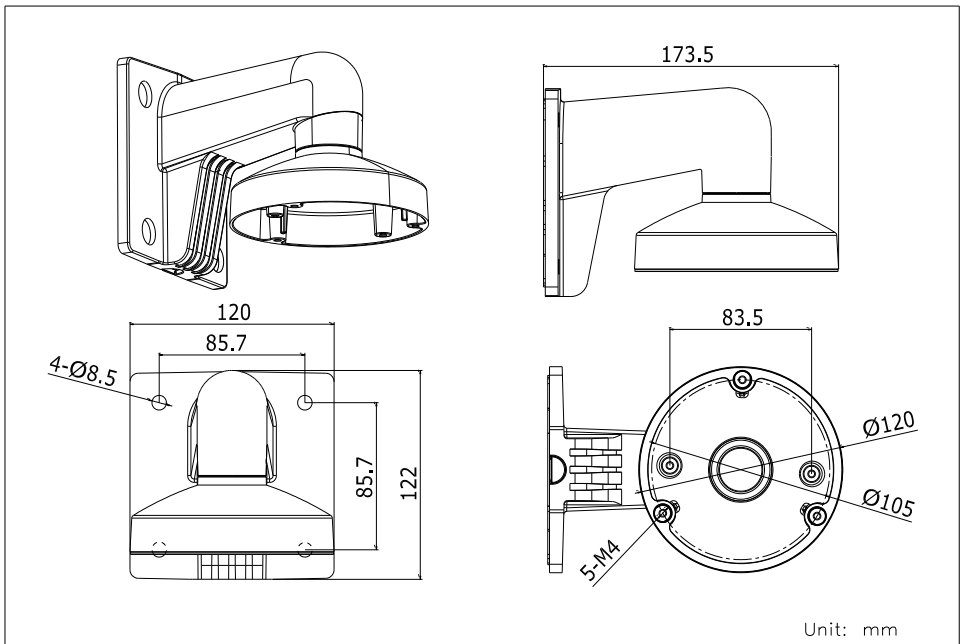

HIKVISION

КРОНШТЕЙН DS-1272ZJ-120

Спецификации

	DS-1272ZJ-120
Материал	Алюминиевый сплав
Цвет	Белый
Монтаж	Крепление на стену
Вес	440 гр.
Размеры	120×122×173.5мм

* Изображения и спецификации могут быть изменены без дополнительного уведомления.

* За подробной информацией обращайтесь к вашему персональному менеджеру.

- Кронштейн должен быть установлен на плоскую поверхность стены;
- Водонепроницаемая накладка должна быть сохранена в процессе установки кронштейна;
- Стена, на которую устанавливается кронштейн, должна выдерживать вес предполагаемой камеры и кронштейна в трехкратном размере;
- Максимальная грузоподъемность кронштейна – 4.5кг