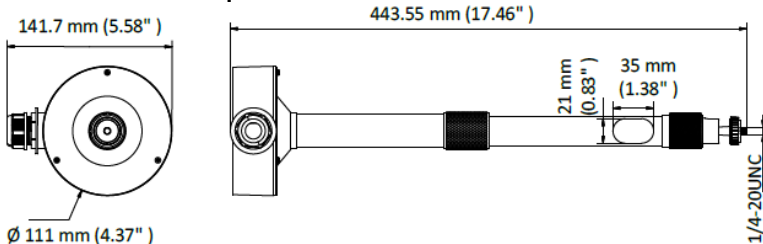

ПАСПОРТ ИЗДЕЛИЯ

Настольный кронштейн

DS-1297ZJ-BS (black)

DS-1297ZJ-BS (black)

Общая информация

- Алюминиевый сплав с напылением
- Улучшенный дизайн влагозащиты

Внимание

- Кронштейн должен быть установлен на плоскую поверхность
- Стол, на который устанавливается кронштейн, должен выдерживать вес предполагаемой камеры и аксессуаров в трехкратном размере
- Максимальная грузоподъемность кронштейна – 1.5кг

Размеры

Спецификации

Модель	DS-1297ZJ-BS (black)
Описание	Настольный кронштейн
Цвет	Черный Ник
Материал	Алюминиевый сплав
Размеры	111 × 141.7 × 443.55 мм
Вес (нетто)	0,47кг

*Изображения и спецификации могут быть изменены без дополнительного уведомления.