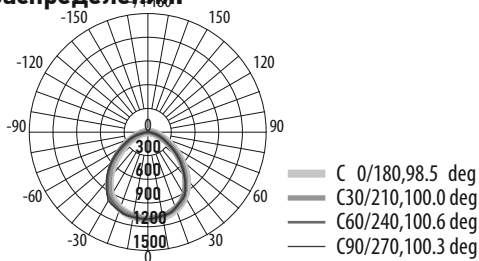

Рис. 1 Монтаж
светильника в подвесной
потолок типа "Армстронг"

Рис. 2 Монтаж
светильника
накладным способом

2. Диаграмма светового распределения:

3. Технические характеристики:

	PPL 595/U 36W 3000Lm 4000K IP40	PPL 595/U 36W 3000Lm 6500K IP40
Источник света, светодиоды LED	SMD 2835	SMD 2835
Номинальная мощность, Вт	36	36
Цветовая температура, К	4000	6500
Световой поток, Лм	3000	3000
Индекс цветопередачи, Ra	>75	>75
Угол освещения, гр °	120°	120°
Коэффициент мощности	>0,95	>0,95
Коэффициент пульсации	< 5%	< 5%
Степень защиты	IP40	IP40
Класс защиты от поражения электрическим током	I	I
Климатическое исполнение	УХЛ4	УХЛ4
Диапазон рабочих температур, °С	-20°... +40°	-20°... +40°
Габаритные размеры, L*B*H мм:	595*595*19	595*595*19
Материал/ цвет корпуса	сталь/ белый	
Рассеиватель	призматический	
Срок службы	25 000 часов	25 000 часов
Гарантия	2 года	2 года
Класс энергоэффективности	A	A
Блок питания	встроенный (в комплекте)	
Входное напряжение, В	200-240	200-240
Входной ток, mA	168	168
Выходное напряжение, В	370-410	370-410
Выходной ток, mA	85	85