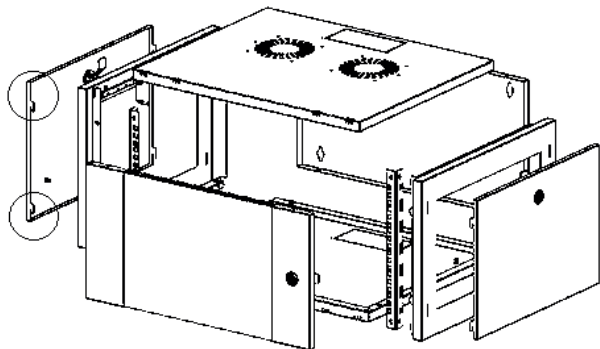

ПАСПОРТ НА НАСТЕННЫЙ ШКАФ 600X450/600

ОСНОВНЫЕ ХАРАКТЕРИСТИКИ

- Распределительная нагрузка: до 100 кг.
- Ширина: 600 мм.
- Глубина: 450/600 мм.
- Максимальная полезная глубина: 434/584 мм.
- Высота U: 6,7,9,12,15,18.

ТЕХНИЧЕСКИЕ ДАННЫЕ

Корпус	
Исполнение передней двери	Тонированное ударопрочное стекло, цельнометаллическая, перфорированная.
Боковые стенки	Быстросъемные. С цилиндрическим замком.
Задняя стенка	Задняя стенка сплошная с 4-мя точками для крепления на стену, не съемная.
Боковые рамы	2 шт
Монтажные направляющие	19" оцинкованные 2 шт.
Угол открытия передней двери	110°
Ширина	600 мм
Глубина	450 мм/600мм.
Высота U	6,7,9,12,15,18
Максимальная полезная глубина	434/584 мм.
Степень защиты	IP 20
Распределительная нагрузка	До 100 кг
Климатическое исполнение	От -10 до +75 °С
Цветовое исполнение	Черный

Высота, U	Высота настенного шкафа в сборе, мм
6	328
7	372
9	460
12	592
15	724
18	856

Размеры 600x450

Размеры 600x600

Вид спереди

Вид сбоку

Вид сзади

Вид спереди без двери

Вид сбоку без боковых панелей

МАКС/МИН РАССТОЯНИЕ ДЛЯ РАЗМЕЩЕНИЯ ОБОРУДОВАНИЯ:

Для глубины 450 мм

Для глубины 600 мм

Быстросъемные боковые панели