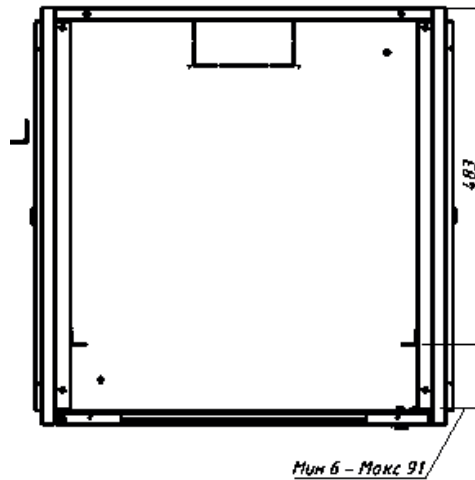

ПАСПОРТ НА НАСТЕННЫЙ ШКАФ 600X450/600

ОСНОВНЫЕ ХАРАКТЕРИСТИКИ

- Распределительная нагрузка: до 100 кг.
- Ширина: 600 мм.
- Глубина: 450/600 мм.
- Максимальная полезная глубина: 434/584 мм.
- Высота U: 6,7,9,12,15,18.

ТЕХНИЧЕСКИЕ ДАННЫЕ

Корпус	
Исполнение передней двери	Тонированное ударопрочное стекло, цельнометаллическая, перфорированная.
Боковые стенки	Быстросъемные. С цилиндрическим замком.
Задняя стенка	Задняя стенка сплошная с 4-мя точками для крепления на стену, не съемная.
Боковые рамы	2 шт
Монтажные направляющие	19" оцинкованные 2 шт.
Угол открытия передней двери	110°
Ширина	600 мм
Глубина	450 мм/600мм.
Высота U	6,7,9,12,15,18
Максимальная полезная глубина	434/584 мм.
Степень защиты	IP 20
Распределительная нагрузка	До 100 кг
Климатическое исполнение	От -10 до +75 °С
Цветовое исполнение	Черный

Высота, U	Высота настенного шкафа в сборе, мм
6	328
7	372
9	460
12	592
15	724
18	856

Размеры 600x450

Размеры 600x600

Вид спереди

Вид сбоку

Вид сзади

Вид спереди без двери

Вид сбоку без боковых панелей

МАКС/МИН РАССТОЯНИЕ ДЛЯ РАЗМЕЩЕНИЯ ОБОРУДОВАНИЯ:

Для глубины 450 мм

Для глубины 600 мм

Быстросъемные боковые панели