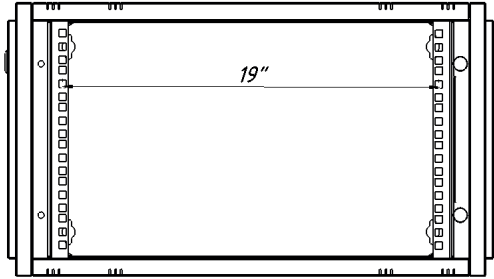

ПАСПОРТ НА НАСТЕННЫЙ ШКАФ 600X450/600

ОСНОВНЫЕ ХАРАКТЕРИСТИКИ

- Распределительная нагрузка: до 100 кг.
- Ширина: 600 мм.
- Глубина: 450/600 мм.
- Максимальная полезная глубина: 434/584 мм.
- Высота U: 6,7,9,12,15,18.

ТЕХНИЧЕСКИЕ ДАННЫЕ

Корпус	
Исполнение передней двери	Тонированное ударопрочное стекло, цельнометаллическая, перфорированная.
Боковые стенки	Быстросъемные. С цилиндрическим замком.
Задняя стенка	Задняя стенка сплошная с 4-мя точками для крепления на стену, не съемная.
Боковые рамы	2 шт
Монтажные направляющие	19" оцинкованные 2 шт.
Угол открытия передней двери	110°
Ширина	600 мм
Глубина	450 мм/600мм.
Высота U	6,7,9,12,15,18
Максимальная полезная глубина	434/584 мм.
Степень защиты	IP 20
Распределительная нагрузка	До 100 кг
Климатическое исполнение	От -10 до +75 °С
Цветовое исполнение	Черный

Высота, U	Высота настенного шкафа в сборе, мм
6	328
7	372
9	460
12	592
15	724
18	856

Размеры 600x450

Размеры 600x600

Вид спереди

Вид сбоку

Вид сзади

Вид спереди без двери

Вид сбоку без боковых панелей

МАКС/МИН РАССТОЯНИЕ ДЛЯ РАЗМЕЩЕНИЯ ОБОРУДОВАНИЯ:

Для глубины 450 мм

Для глубины 600 мм

Быстросъемные боковые панели