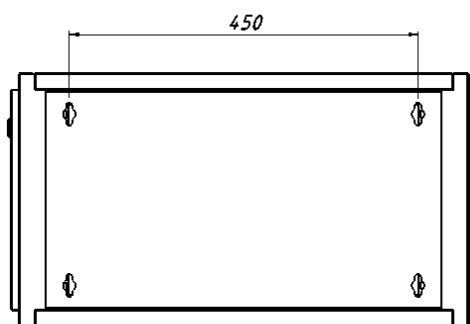

ПАСПОРТ НА НАСТЕННЫЙ ШКАФ 600X450/600

ОСНОВНЫЕ ХАРАКТЕРИСТИКИ

- Распределительная нагрузка: до 100 кг.
- Ширина: 600 мм.
- Глубина: 450/600 мм.
- Максимальная полезная глубина: 434/584 мм.
- Высота U: 6,7,9,12,15,18.

ТЕХНИЧЕСКИЕ ДАННЫЕ

Корпус	
Исполнение передней двери	Тонированное ударопрочное стекло, цельнометаллическая, перфорированная.
Боковые стенки	Быстросъемные. С цилиндрическим замком.
Задняя стенка	Задняя стенка сплошная с 4-мя точками для крепления на стену, не съемная.
Боковые рамы	2 шт
Монтажные направляющие	19" оцинкованные 2 шт.
Угол открытия передней двери	110°
Ширина	600 мм
Глубина	450 мм/600мм.
Высота U	6,7,9,12,15,18
Максимальная полезная глубина	434/584 мм.
Степень защиты	IP 20
Распределительная нагрузка	До 100 кг
Климатическое исполнение	От -10 до +75 °С
Цветовое исполнение	Черный

Высота, U	Высота настенного шкафа в сборе, мм
6	328
7	372
9	460
12	592
15	724
18	856

Размеры 600x450

Размеры 600x600

Вид спереди

Вид сбоку

Вид сзади

Вид спереди без двери

Вид сбоку без боковых панелей

МАКС/МИН РАССТОЯНИЕ ДЛЯ РАЗМЕЩЕНИЯ ОБОРУДОВАНИЯ:

Для глубины 450 мм

Для глубины 600 мм

Быстросъемные боковые панели