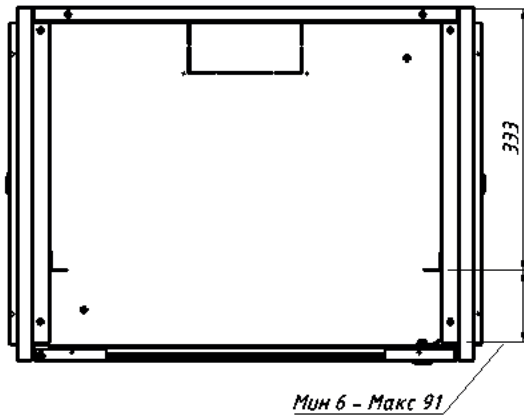

ПАСПОРТ НА НАСТЕННЫЙ ШКАФ 600X450/600

ОСНОВНЫЕ ХАРАКТЕРИСТИКИ

- Распределительная нагрузка: до 100 кг.
- Ширина: 600 мм.
- Глубина: 450/600 мм.
- Максимальная полезная глубина: 434/584 мм.
- Высота U: 6,7,9,12,15,18.

ТЕХНИЧЕСКИЕ ДАННЫЕ

Корпус	
Исполнение передней двери	Тонированное ударопрочное стекло, цельнометаллическая, перфорированная.
Боковые стенки	Быстросъемные. С цилиндрическим замком.
Задняя стенка	Задняя стенка сплошная с 4-мя точками для крепления на стену, не съемная.
Боковые рамы	2 шт
Монтажные направляющие	19" оцинкованные 2 шт.
Угол открытия передней двери	110°
Ширина	600 мм
Глубина	450 мм/600мм.
Высота U	6,7,9,12,15,18
Максимальная полезная глубина	434/584 мм.
Степень защиты	IP 20
Распределительная нагрузка	До 100 кг
Климатическое исполнение	От -10 до +75 °С
Цветовое исполнение	Черный

Высота, U	Высота настенного шкафа в сборе, мм
6	328
7	372
9	460
12	592
15	724
18	856

Размеры 600x450

Размеры 600x600

Вид спереди

Вид сбоку

Вид сзади

Вид спереди без двери

Вид сбоку без боковых панелей

МАКС/МИН РАССТОЯНИЕ ДЛЯ РАЗМЕЩЕНИЯ ОБОРУДОВАНИЯ:

Для глубины 450 мм

Для глубины 600 мм

Быстросъемные боковые панели