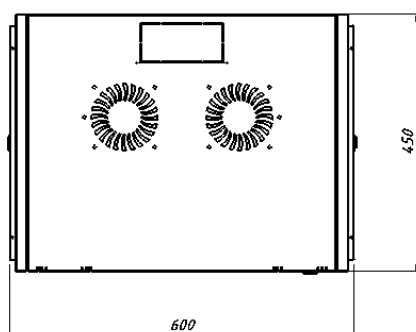

ПАСПОРТ НА НАСТЕННЫЙ ШКАФ 600X450/600

ОСНОВНЫЕ ХАРАКТЕРИСТИКИ

- Распределительная нагрузка: до 100 кг.
- Ширина: 600 мм.
- Глубина: 450/600 мм.
- Максимальная полезная глубина: 434/584 мм.
- Высота U: 6,7,9,12,15,18.

ТЕХНИЧЕСКИЕ ДАННЫЕ

Корпус	
Исполнение передней двери	Тонированное ударопрочное стекло, цельнометаллическая, перфорированная.
Боковые стенки	Быстросъемные. С цилиндрическим замком.
Задняя стенка	Задняя стенка сплошная с 4-мя точками для крепления на стену, не съемная.
Боковые рамы	2 шт
Монтажные направляющие	19" оцинкованные 2 шт.
Угол открытия передней двери	110°
Ширина	600 мм
Глубина	450 мм/600мм.
Высота U	6,7,9,12,15,18
Максимальная полезная глубина	434/584 мм.
Степень защиты	IP 20
Распределительная нагрузка	До 100 кг
Климатическое исполнение	От -10 до +75 °С
Цветовое исполнение	Черный

Высота, U	Высота настенного шкафа в сборе, мм
6	328
7	372
9	460
12	592
15	724
18	856

Размеры 600x450

Размеры 600x600

Вид спереди

Вид сбоку

Вид сзади

Вид спереди без двери

Вид сбоку без боковых панелей

МАКС/МИН РАССТОЯНИЕ ДЛЯ РАЗМЕЩЕНИЯ ОБОРУДОВАНИЯ:

Для глубины 450 мм

Для глубины 600 мм

Быстросъемные боковые панели