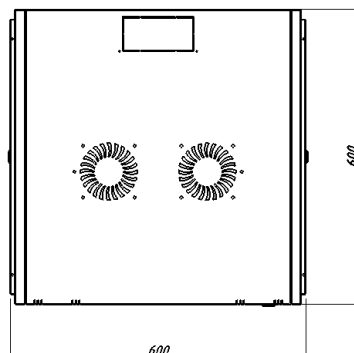

ПАСПОРТ НА НАСТЕННЫЙ ШКАФ 600X450/600

ОСНОВНЫЕ ХАРАКТЕРИСТИКИ

- Распределительная нагрузка: до 100 кг.
- Ширина: 600 мм.
- Глубина: 450/600 мм.
- Максимальная полезная глубина: 434/584 мм.
- Высота U: 6,7,9,12,15,18.

ТЕХНИЧЕСКИЕ ДАННЫЕ

Корпус	
Исполнение передней двери	Тонированное ударопрочное стекло, цельнометаллическая, перфорированная.
Боковые стенки	Быстросъемные. С цилиндрическим замком.
Задняя стенка	Задняя стенка сплошная с 4-мя точками для крепления на стену, не съемная.
Боковые рамы	2 шт
Монтажные направляющие	19" оцинкованные 2 шт.
Угол открытия передней двери	110°
Ширина	600 мм
Глубина	450 мм/600мм.
Высота U	6,7,9,12,15,18
Максимальная полезная глубина	434/584 мм.
Степень защиты	IP 20
Распределительная нагрузка	До 100 кг
Климатическое исполнение	От -10 до +75 °С
Цветовое исполнение	Черный

Высота, U	Высота настенного шкафа в сборе, мм
6	328
7	372
9	460
12	592
15	724
18	856

Размеры 600x450

Размеры 600x600

Вид спереди

Вид сбоку

Вид сзади

Вид спереди без двери

Вид сбоку без боковых панелей

МАКС/МИН РАССТОЯНИЕ ДЛЯ РАЗМЕЩЕНИЯ ОБОРУДОВАНИЯ:

Для глубины 450 мм

Для глубины 600 мм

Быстросъемные боковые панели