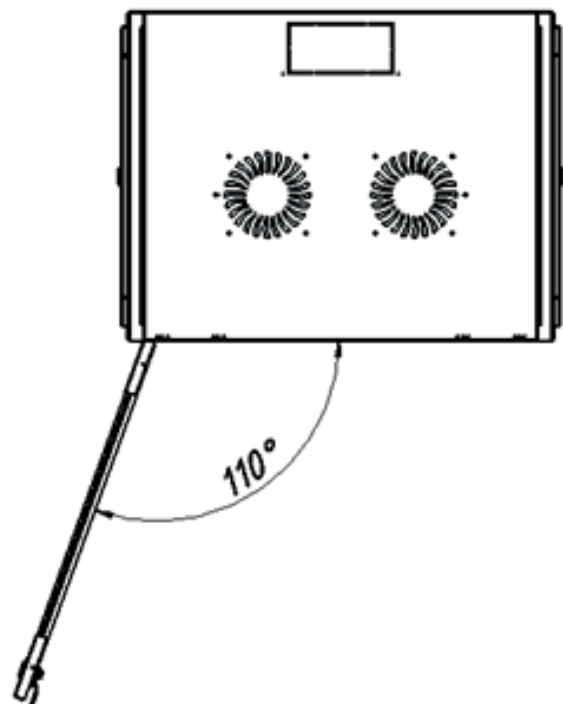

ПАСПОРТ НА НАСТЕННЫЙ ШКАФ 600X450/600

ОСНОВНЫЕ ХАРАКТЕРИСТИКИ

- Распределительная нагрузка: до 100 кг.
- Ширина: 600 мм.
- Глубина: 450/600 мм.
- Максимальная полезная глубина: 434/584 мм.
- Высота U: 6,7,9,12,15,18.

ТЕХНИЧЕСКИЕ ДАННЫЕ

Корпус	
Исполнение передней двери	Тонированное ударопрочное стекло, цельнометаллическая, перфорированная.
Боковые стенки	Быстросъемные. С цилиндрическим замком.
Задняя стенка	Задняя стенка сплошная с 4-мя точками для крепления на стену, не съемная.
Боковые рамы	2 шт
Монтажные направляющие	19" оцинкованные 2 шт.
Угол открытия передней двери	110°
Ширина	600 мм
Глубина	450 мм/600мм.
Высота U	6,7,9,12,15,18
Максимальная полезная глубина	434/584 мм.
Степень защиты	IP 20
Распределительная нагрузка	До 100 кг
Климатическое исполнение	От -10 до +75 °С
Цветовое исполнение	Черный

Высота, U	Высота настенного шкафа в сборе, мм
6	328
7	372
9	460
12	592
15	724
18	856

Размеры 600x450

Размеры 600x600

Вид спереди

Вид сбоку

Вид сзади

Вид спереди без двери

Вид сбоку без боковых панелей

МАКС/МИН РАССТОЯНИЕ ДЛЯ РАЗМЕЩЕНИЯ ОБОРУДОВАНИЯ:

Для глубины 450 мм

Для глубины 600 мм

Быстросъемные боковые панели