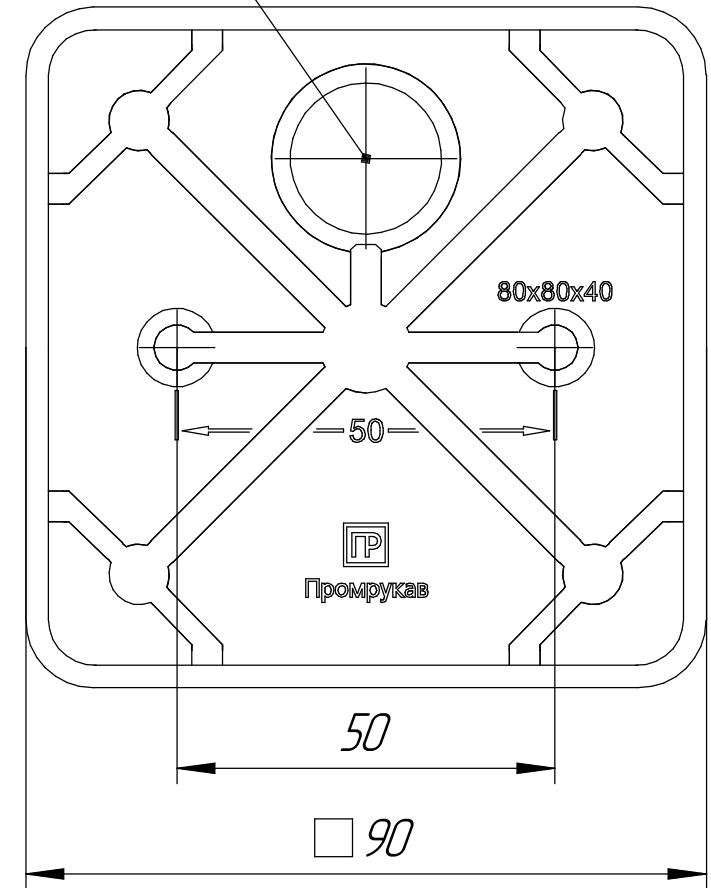

Промрукав
Русский производитель электрики

*Вводные отверстия под кабель
или трубу диаметром не более 20 мм
8 шт*

*Вводное отверстие под кабель
или трубу диаметром не более 16 мм*

Коробка распределительная 60-0210-9005 для прямого монтажа двухкомпонентная безгалогенная (HF) черная 80x80x40