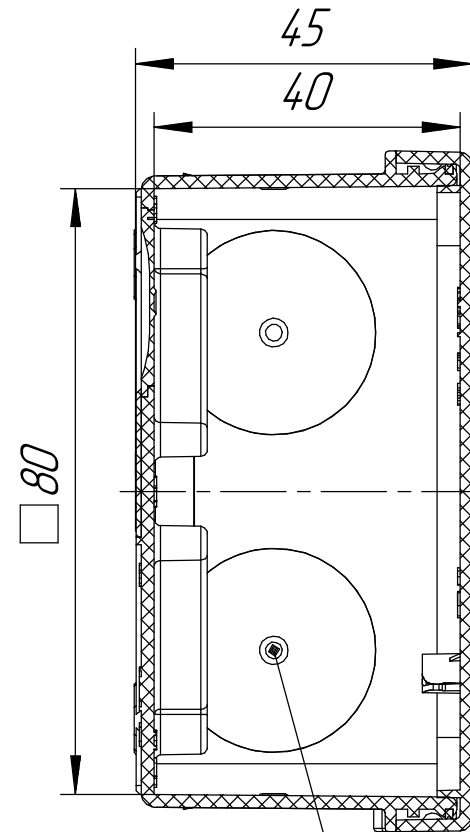

Промрукав
Русский производитель электрики

*Вводные отверстия под кабель
или трубу диаметром не более 20 мм
8 шт*

*Вводное отверстие под кабель
или трубу диаметром не более 16 мм*

Коробка распределительная 60-0210-9005 для прямого монтажа двухкомпонентная безгалогенная (HF) черная 80x80x40