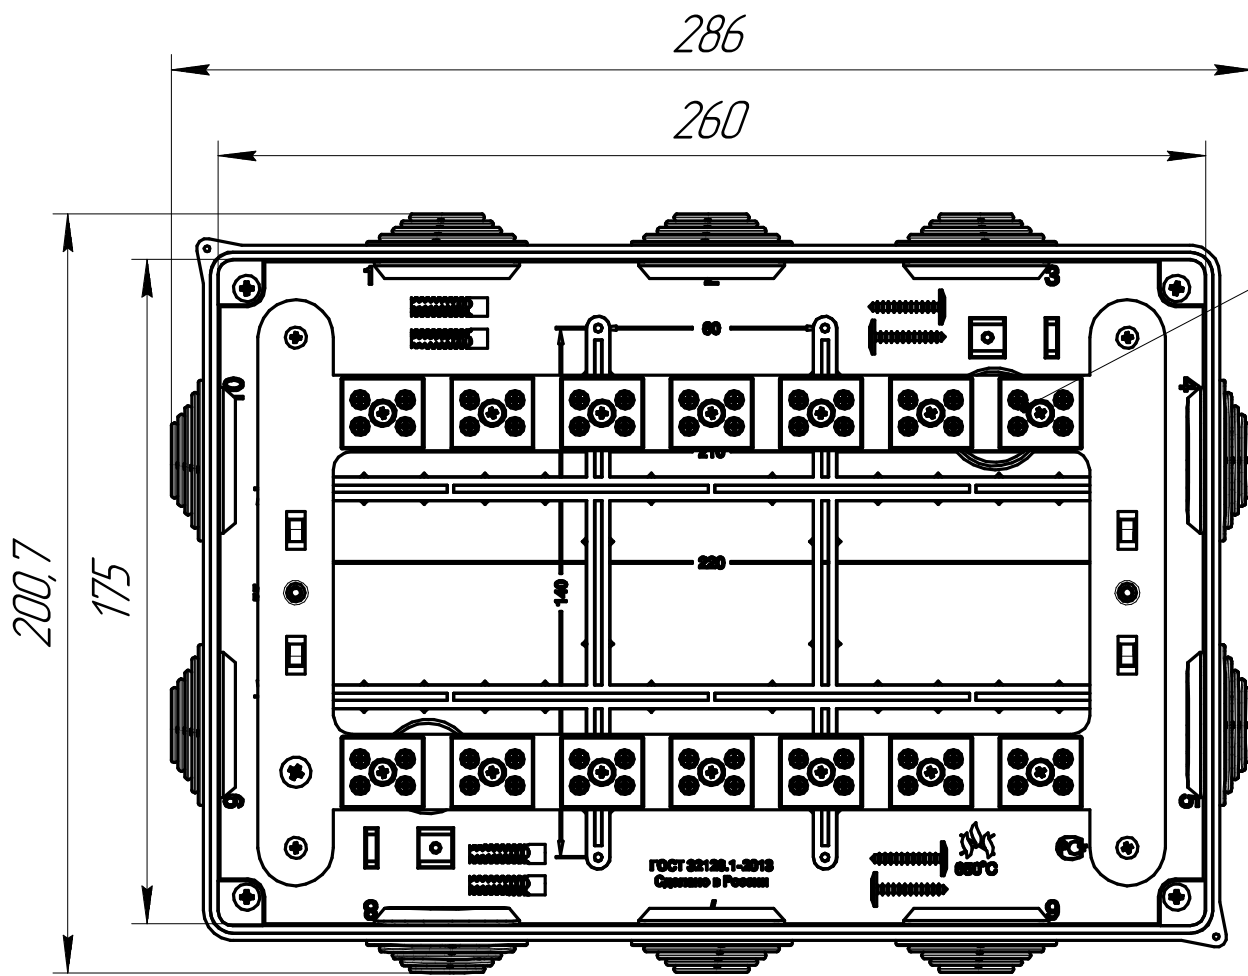

Коробка огнестойкая для о/п 40-0330 E15-E120 260x175x90 Промрукав

*Количество и размер клемм
зависит от комплектации*