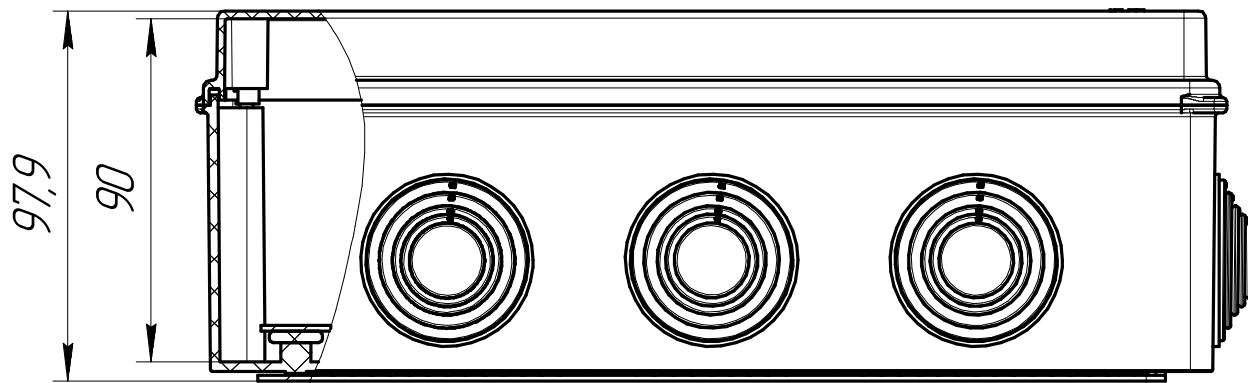

Коробка огнестойкая для о/п 40-0330 E15-E120 260x175x90 Промрукав

*Количество и размер клемм
зависит от комплектации*